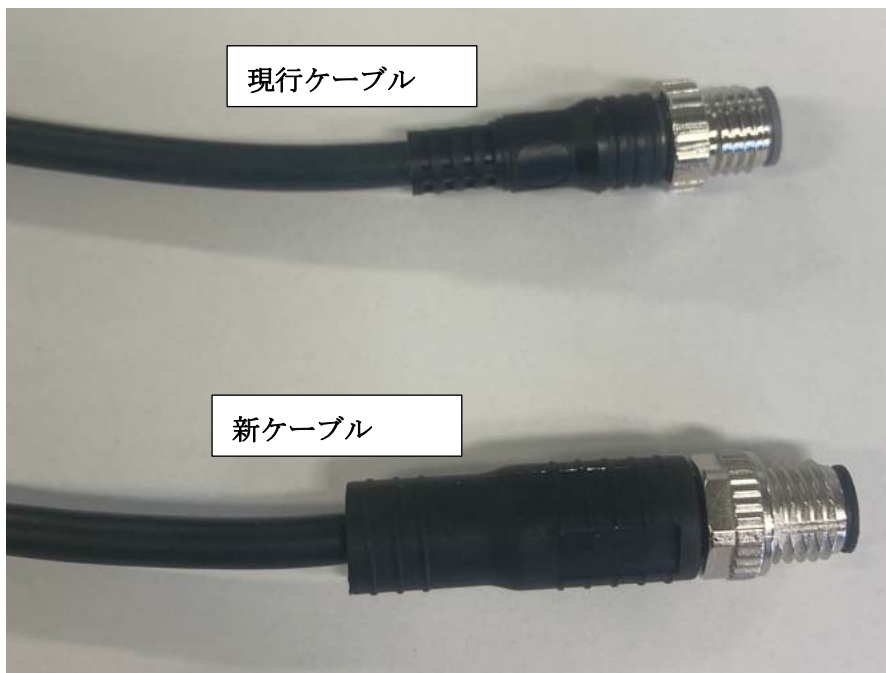

変更理由は部品入手性の向上を目的としております。尚、性能、および製品仕様等の変更はございません。何卒ご理解賜りますようお願いいたします。

敬具

記

1. 変更機種

TD1-010M8 に同梱のY字分岐型接続ケーブル (型式: TDCN-Y2-M8)

※TDCN-Y2-M8 としてのケーブル単品出荷も対象となります。

2. 対象ロット

LOT 2321F 以降 (2023年5月第4週以降の生産分)

● 現行の Y 字分岐型接続ケーブル (TDCN-Y2-M8)

● 新たな Y 字分岐型接続ケーブル (TDCN-Y2-M8)

以 上