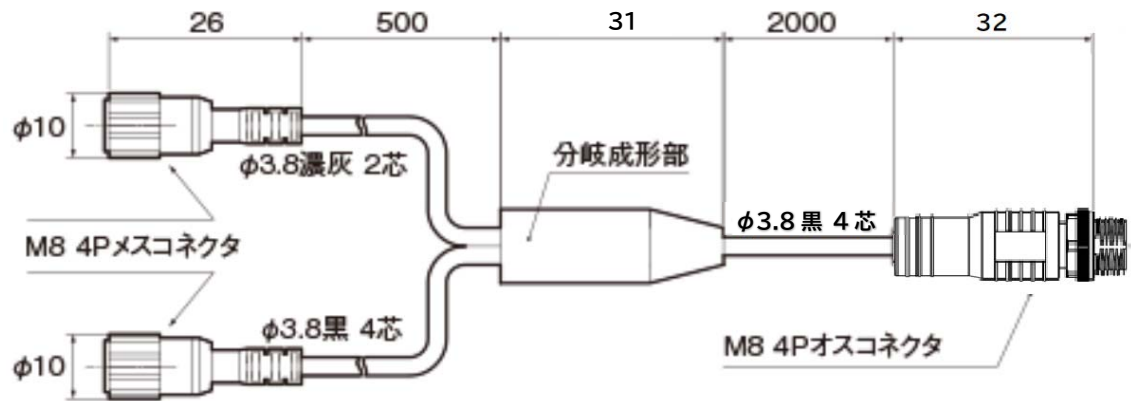

変更理由は部品入手性の向上を目的としております。尚、性能、および製品仕様等の変更はございません。何卒ご理解賜りますようお願いいたします。

敬具

記

1. 変更機種

TD1-010M8 に同梱のY字分岐型接続ケーブル (型式: TDCN-Y2-M8)

※TDCN-Y2-M8 としてのケーブル単品出荷も対象となります。

2. 対象ロット

LOT 2321F 以降 (2023年5月第4週以降の生産分)

● 現行の Y 字分岐型接続ケーブル (TDCN-Y2-M8)

● 新たな Y 字分岐型接続ケーブル (TDCN-Y2-M8)

以 上