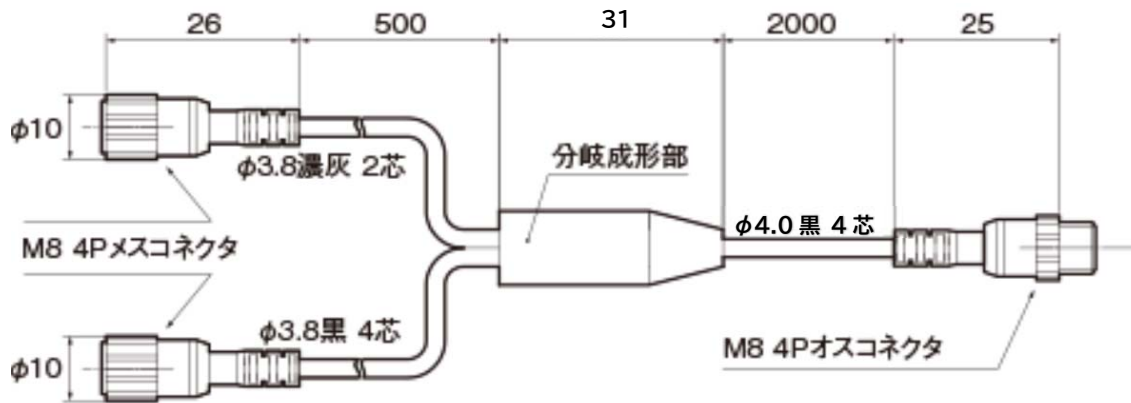

変更理由は部品入手性の向上を目的としております。尚、性能、および製品仕様等の変更はございません。何卒ご理解賜りますようお願いいたします。

敬具

記

1. 変更機種

TD1-010M8 に同梱のY字分岐型接続ケーブル (型式: TDCN-Y2-M8)

※TDCN-Y2-M8 としてのケーブル単品出荷も対象となります。

2. 対象ロット

LOT 2321F 以降 (2023年5月第4週以降の生産分)

● 現行の Y 字分岐型接続ケーブル (TDCN-Y2-M8)

● 新たな Y 字分岐型接続ケーブル (TDCN-Y2-M8)

以 上