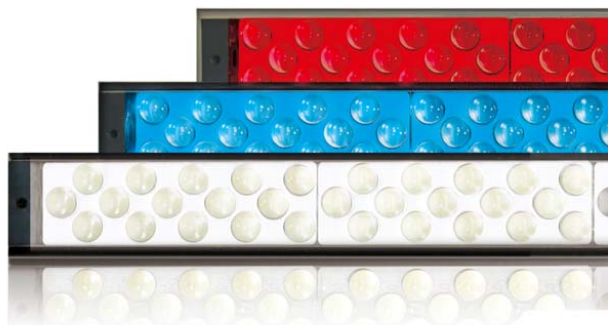

**業界初、センサを内蔵し電力線通信によるフィードバック制御を実現。
センシング LED バー照明『OPB-S シリーズ』発売。**

オプテックス・エフエー株式会社(本社:京都市下京区、代表取締役社長:小國勇)は、2010年12月7日、画像検査に使用されるセンシングLEDバー照明“OPB-Sシリーズ”を発売いたします。

LED照明にセンサを内蔵しており、同時発売となるLED照明コントローラ Advanced “OPPFシリーズ”と接続することで業界初となる電力線通信による輝度のモニタリングとフィードバック制御を実現しました。この新機能「FALUX sensing」の搭載により、モニタ値の変動に対して電圧を可変して、初期の輝度を維持します。よって約4万時間でも当初の輝度を維持することができ、長期の安定性を得ることができます。

“OPB-Sシリーズ”は好評の”OPBシリーズ“にセンサを内蔵したもので、高さ寸法はわずか3.5mmプラスに抑えております。”OPBシリーズ“の基本性能を継承しており、オリジナルレンズ搭載による高輝度と明るさ変動補正回路の「FALUX」を搭載し、電流値のバラツキ補正と周囲温度の変動による輝度変動を従来比1/20に抑えています。豊富なオプション類も”OPBシリーズ“と共通でお使いいただけます。

標準価格は34,000円(税別/50mmサイズ)からとし、従来通り低価格にて提供してまいります。

今後もオプテックス・エフエーは「高品質、だけど低価格。」を経営方針として、お客様の利益向上につながるFA製品を開発してまいります。

■製品概観