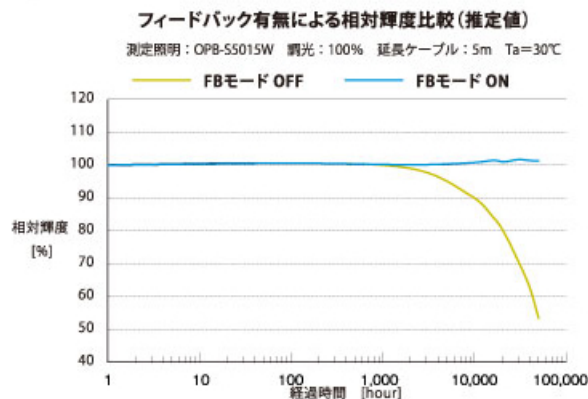

■フィードバックによる長期安定性